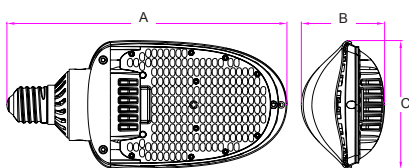

Dimensions (mm)

	E26			E39			
	A	B	C	A	B	C	
27w	233	85	113	243	85	113	
36w	233	85	113	243	85	113	
54w	233	85	113	243	85	113	
				75w	297	91	138
				95w	297	91	138
				115w	297	91	138

Ordering information